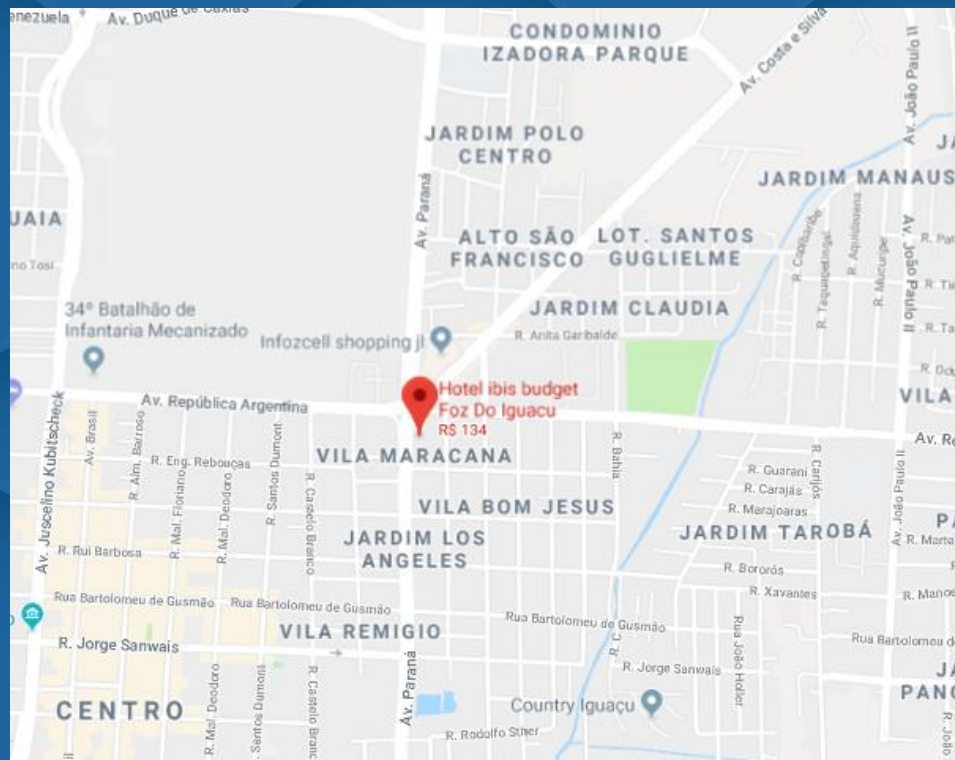

### LOCALIZAÇÃO

Em frente ao shopping Cataratas JL, bem próximo do centro da cidade

#### Principal ponto de interesse

Cataratas do Iguaçu (15Km)

#### Distância do hotel ao centro da cidade

Foz do Iguaçu (1 km)

#### Distância do hotel ao aeroporto

Aeroporto internacional de Foz do Iguaçu (13 km)

**Avenida República Argentina, 1834**

**Vila Maracanã**

**85852-016 – Foz do Iguaçu – PR**

**TEL:(+55 45) 3025-2929**

**H9956-re@accor.com**